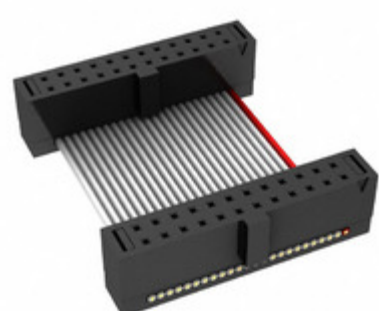

## FFSD-12-D-02.00-01-N

Obrázky jsou pouze orientační.  
Podrobné informace o produktu naleznete v části Technické údaje produktu.  
Koupit FFSD-12-D-02.00-01-N s důvěrou od Component-World.HK, 1 rok záruka

**Part Number:** [FFSD-12-D-02.00-01-N](#)

**Výrobce:** [Samtec, Inc.](#)

**Popis:** .050 X .050 C.L. FEMALE IDC ASSE

**Datový list:** [FFSD Series Datasheet](#)  
[FFSD-xx-x-xx.xx-01-x-x-zzz Drawing](#)

### PARAMETR PRODUKTU

<b>Part Number</b>	FFSD-12-D-02.00-01-N	<b>Výrobce</b>	<a href="#">Samtec, Inc.</a>
<b>Popis</b>	.050 X .050 C.L. FEMALE IDC ASSE	<b>Stav volného vedení / RoHS</b>	Bez olova / V souladu RoHS
<b>Dostupné množství</b>	10854 pcs	<b>Datový list</b>	<a href="#">FFSD Series Datasheet</a> <a href="#">FFSD-xx-x-xx.xx-01-x-x-zzz Drawing</a>
<b>Kategorie</b>	<a href="#">Sestavy kabelů</a>	<b>Série</b>	*
<b>Ostatní jména</b>	FFSD-12-D-02.00-01-N-ND SAM12558	<b>Úroveň citlivosti na vlhkost (MSL)</b>	1 (Unlimited)
<b>Výrobní standardní doba výroby</b>	4 Weeks	<b>Stav volného vedení / RoHS</b>	Lead free / RoHS Compliant
<b>Detailní popis</b>	Position Cable Assembly Rectangular		